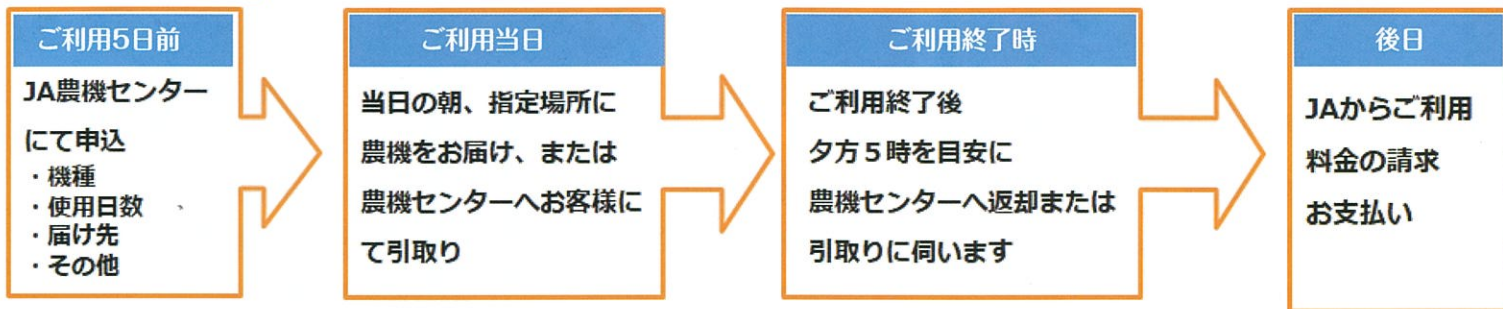

農機レンタル

農作業のお手伝いにぜひご利用下さい!
皆様のご要望にお応えします!

ミーナ

レンタルの流れ

機械の空き状況確認・整備状況・運搬準備の為、5日前までの予約が必要となります。

農業機械レンタル料金表

※消費税込の価格です。

基本料金	オプション料金				
1日当たり	操作説明	引取・納品	洗車料金	着脱	トラクター+ロータリー
¥27,500	¥5,500	¥7,700	¥7,700	—	
トラクター24馬力 キャビン付 ロータリ幅 1m50cm					
基本料金	オプション料金				
1日当たり	操作説明	引取・納品	洗車料金	着脱	フレールモア単体(取り付けヒッチの規格により装着可能機に限る)
¥15,400	¥5,500	¥7,700	¥3,300	¥2,200	
トラクター適応馬力 18馬力~30馬力 作業幅 138cm					
基本料金	オプション料金				
1日当たり	操作説明	引取・納品	洗車料金	着脱	トラクター+フレールモア(草刈)
¥37,400	¥5,500	¥7,700	¥7,700	—	
基本料金	オプション料金				
1日当たり	操作説明	引取・納品	洗車料金	着脱	畦塗機単体(取り付けヒッチの規格により装着可能機に限る)
¥17,600	¥5,500	¥7,700	¥3,300	¥2,200	
トラクター適応馬力 25馬力~45馬力 適応元あぜ高さ 18~25cm 最大 28cm					
基本料金	オプション料金				
1日当たり	操作説明	引取・納品	洗車料金	着脱	トラクター+畦塗機
¥39,600	¥5,500	¥7,700	¥7,700	—	
基本料金	オプション料金				
1日当たり	操作説明	引取・納品	洗車料金	着脱	トラクター+グランドソー(肥料散布機)
¥18,700	¥5,500	¥7,700	¥7,700	—	
散布幅 60~140cm					
基本料金	オプション料金				
1日当たり	操作説明	引取・納品	洗車料金	着脱	管理機
¥2,750	¥3,300	¥5,500	¥3,300	—	
6馬力 耕幅 55cm					