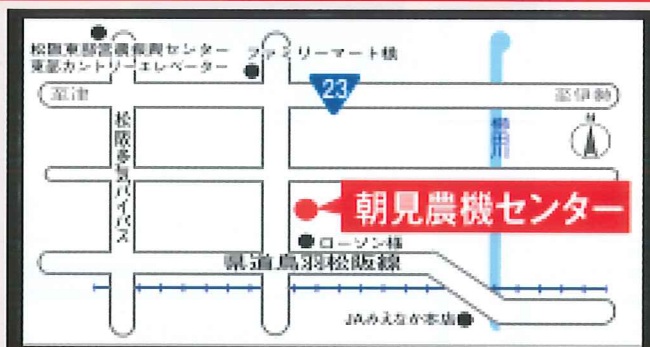

合計 52,800円

朝見農機センター 農機展示会

日時 10/11(金)・12(土)
AM9時~PM4時 AM9時~PM3時

ご来場プレゼントと
ご成約(農業機械10万円以上)
プレゼントをご用意しています。

展示会場

朝見農機センター
松阪市大宮田町249-1
TEL: 0598-51-7800

農作業安全講習会

参加者が定員になり次第
開始いたします。