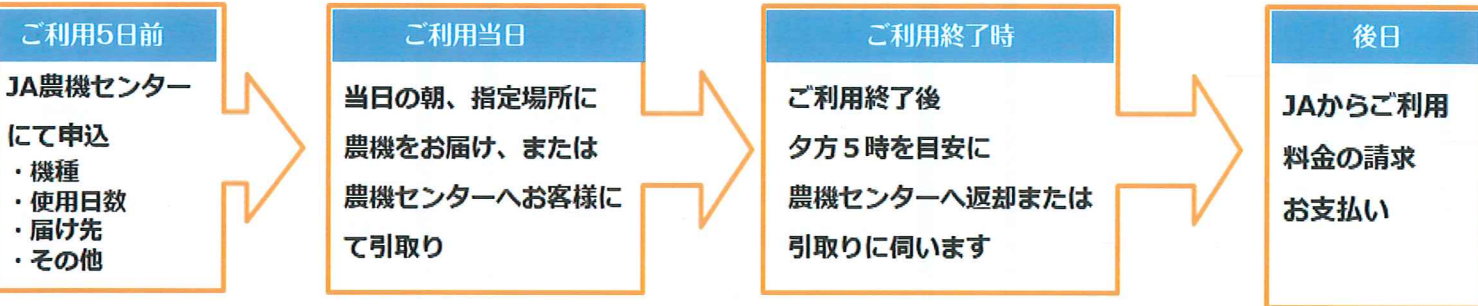

農機レンタル

農作業のお手伝いにぜひご利用下さい!
皆様のご要望にお応えします!

ミーナ

レンタルの流れ 機械の空き状況確認・整備状況・運搬準備の為、5日前までの予約が必要となります。

農業機械レンタル料金表

※消費税込の価格です。

基本料金	オプション料金				
1日あたり	操作説明	引取・納品	洗車料金	着脱	
¥27,500	¥5,500	¥7,700	¥7,700	—	トラクター+ロータリー
トラクター24馬力 キャビン付 ロータリ幅1m50cm					
¥15,400	¥5,500	¥7,700	¥3,300	¥2,200	フレールモア単体(取り付けヒッチの規格により装着可能機に限る)
トラクター適応馬力18馬力~30馬力 作業幅138cm					
¥37,400	¥5,500	¥7,700	¥7,700	—	トラクター+フレールモア(草刈)
¥17,600	¥5,500	¥7,700	¥3,300	¥2,200	畦塗機単体(取り付けヒッチの規格により装着可能機に限る)
トラクター適応馬力25馬力~45馬力 適応元あげ高さ18~25cm 最大28cm					
¥39,600	¥5,500	¥7,700	¥7,700	—	トラクター+畦塗機
¥18,700	¥5,500	¥7,700	¥7,700	—	トラクター+グランドソー(肥料散布機)
散布幅60~140cm					
¥2,750	¥3,300	¥5,500	¥3,300	—	管理機
6馬力 耕幅55cm					

初回申込時の操作説明は必ず受けていただきます。当JAの組合員様のみご利用できます。畦塗機・フレールモアは単体がトラクターとセットでのレンタルのいずれかを選んでいただけます。単体の場合、お客様のトラクターに装着可能かどうか確認させていただきます。グランドソーはトラクターとセットでのレンタルになります。

※洗車・・・泥や残存物を取り除き、次のお客様に貸出できる程度

レンタル料金イメージ

初めて管理機を1日レンタルし、JAが引取・納品
使用後洗車をする場合の料金(税込)